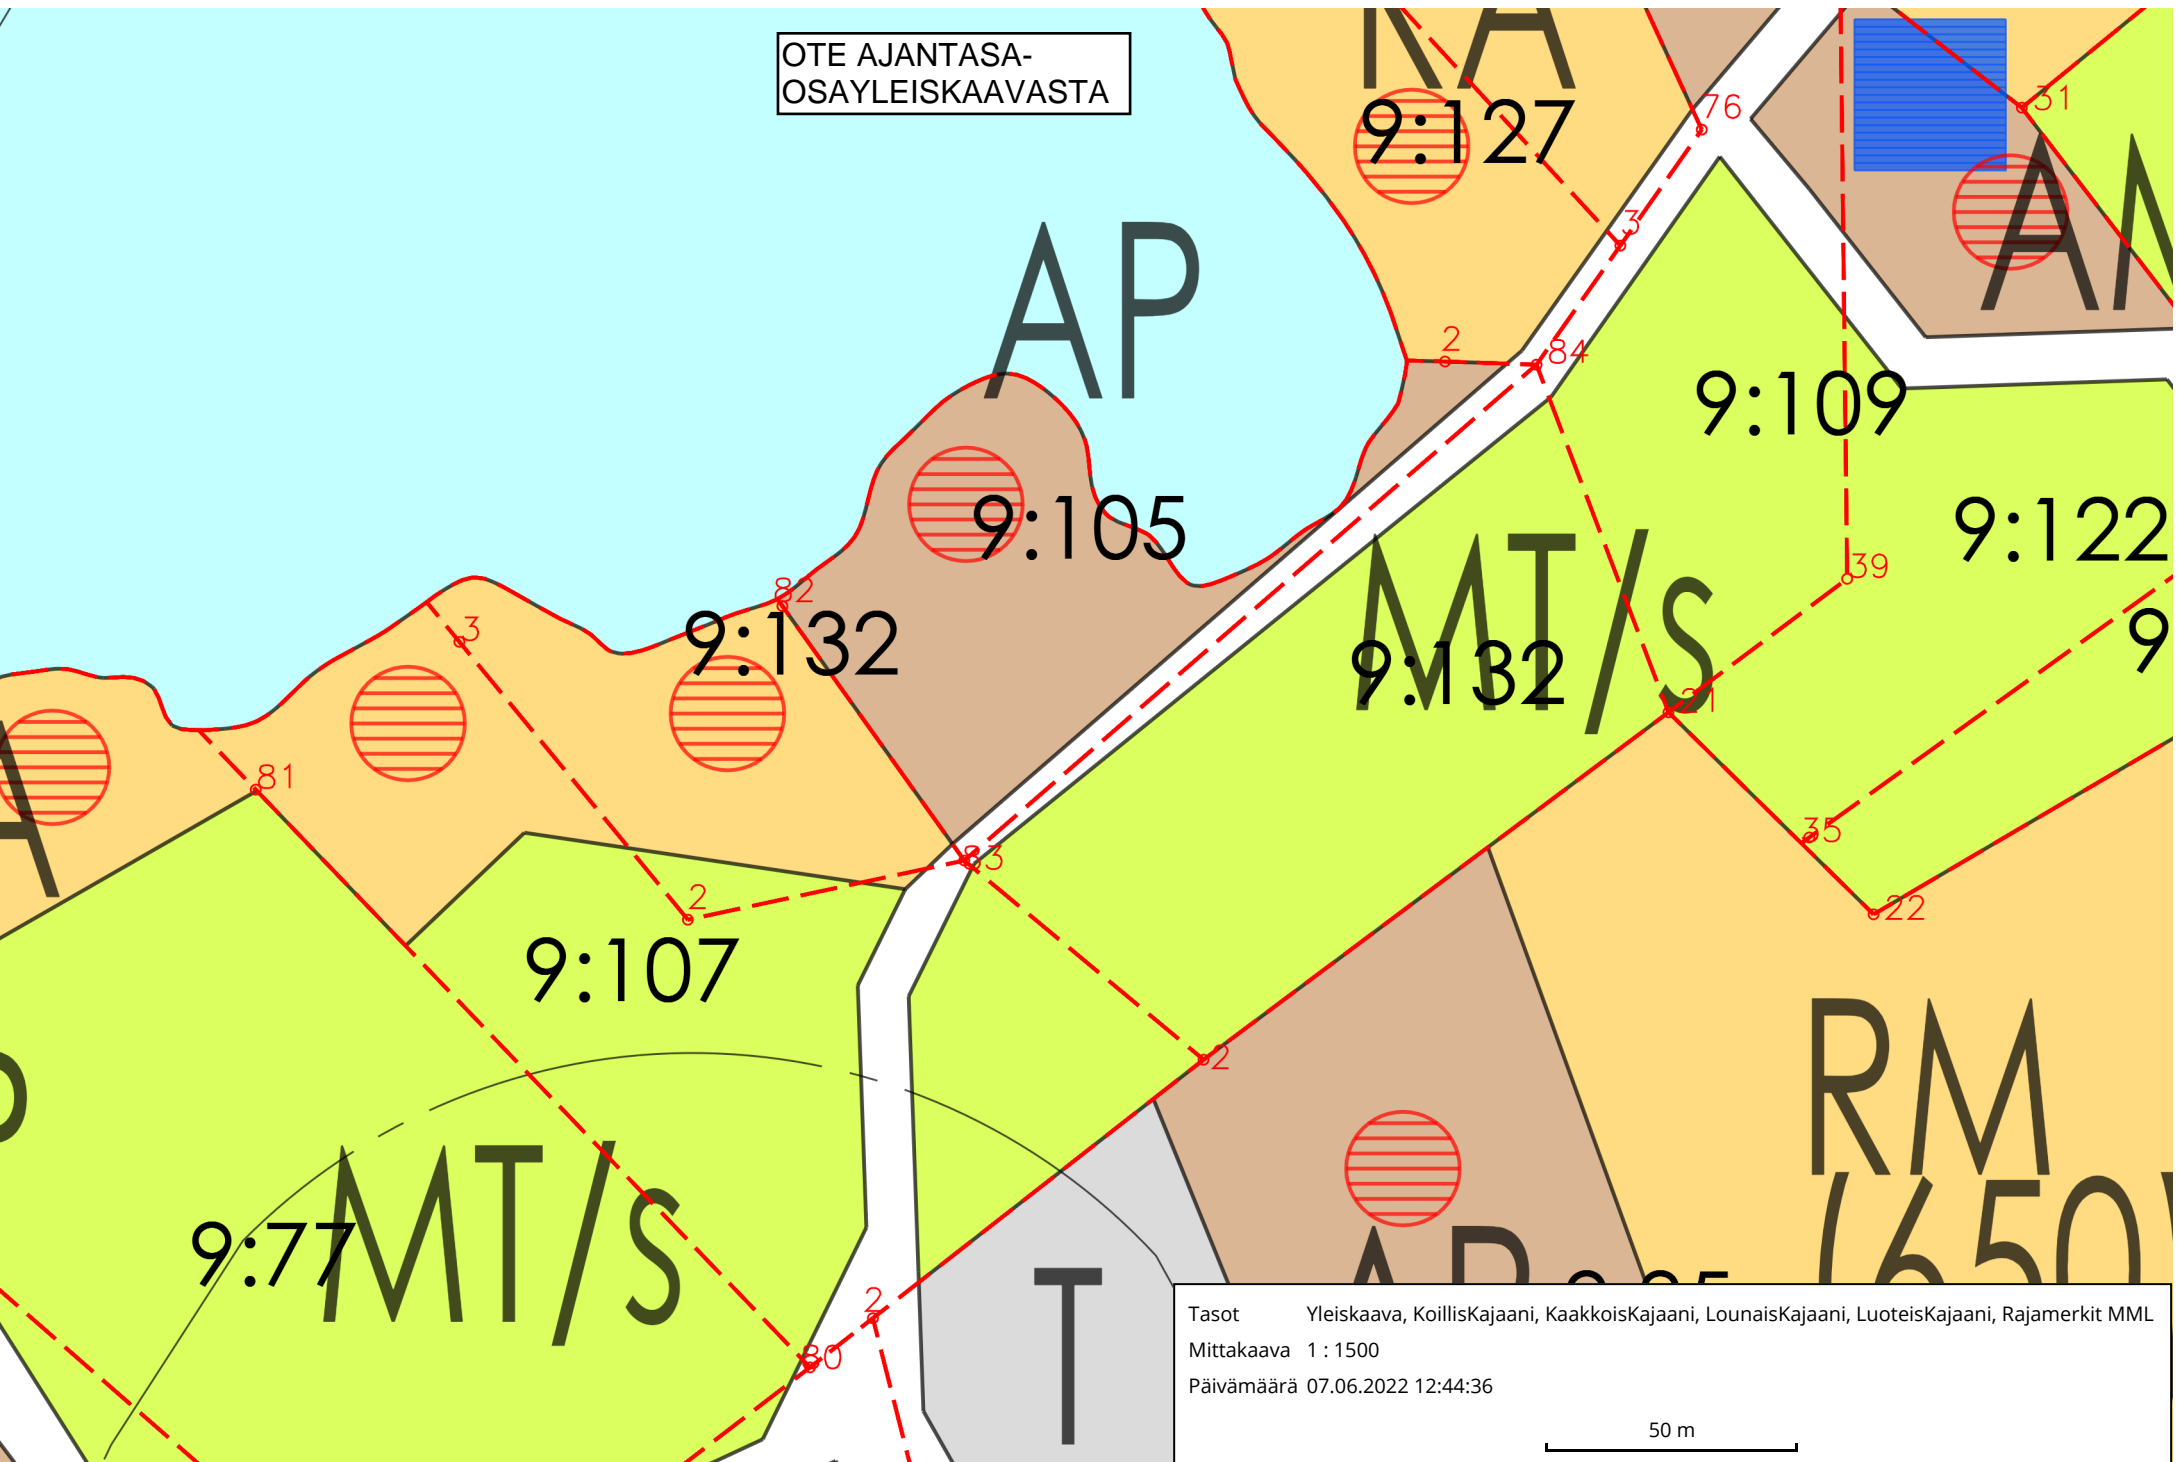

OTE AJANTASA-
OSAYLEISKAAVASTA

Tasot Yleiskaava, KoillisKajaani, KaakkoisKajaani, LounaisKajaani, LuoteisKajaani, Rajamerkit MML
Mittakaava 1 : 1500
Päivämäärä 07.06.2022 12:44:36

50 m